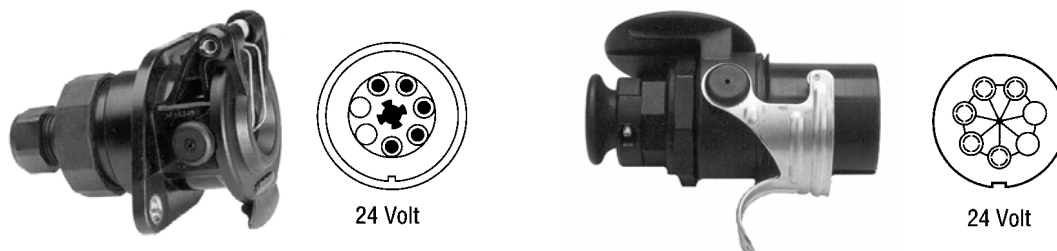

Samostatné díly

TT-číslo	Název	Napětí V	Počet pólů
1312 023.000	Zásuvka ABS	24	5
1312 024.000	Zástrčka ABS	24	5

Náhradní díly

TT-číslo	Název	Počet ks
1312 025.000	Sada dutinek	5
1312 026.000	Sada kolíků	5